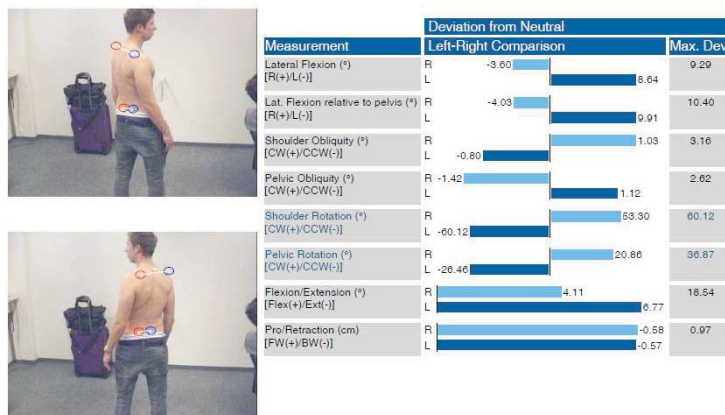

Vendedor autorizado