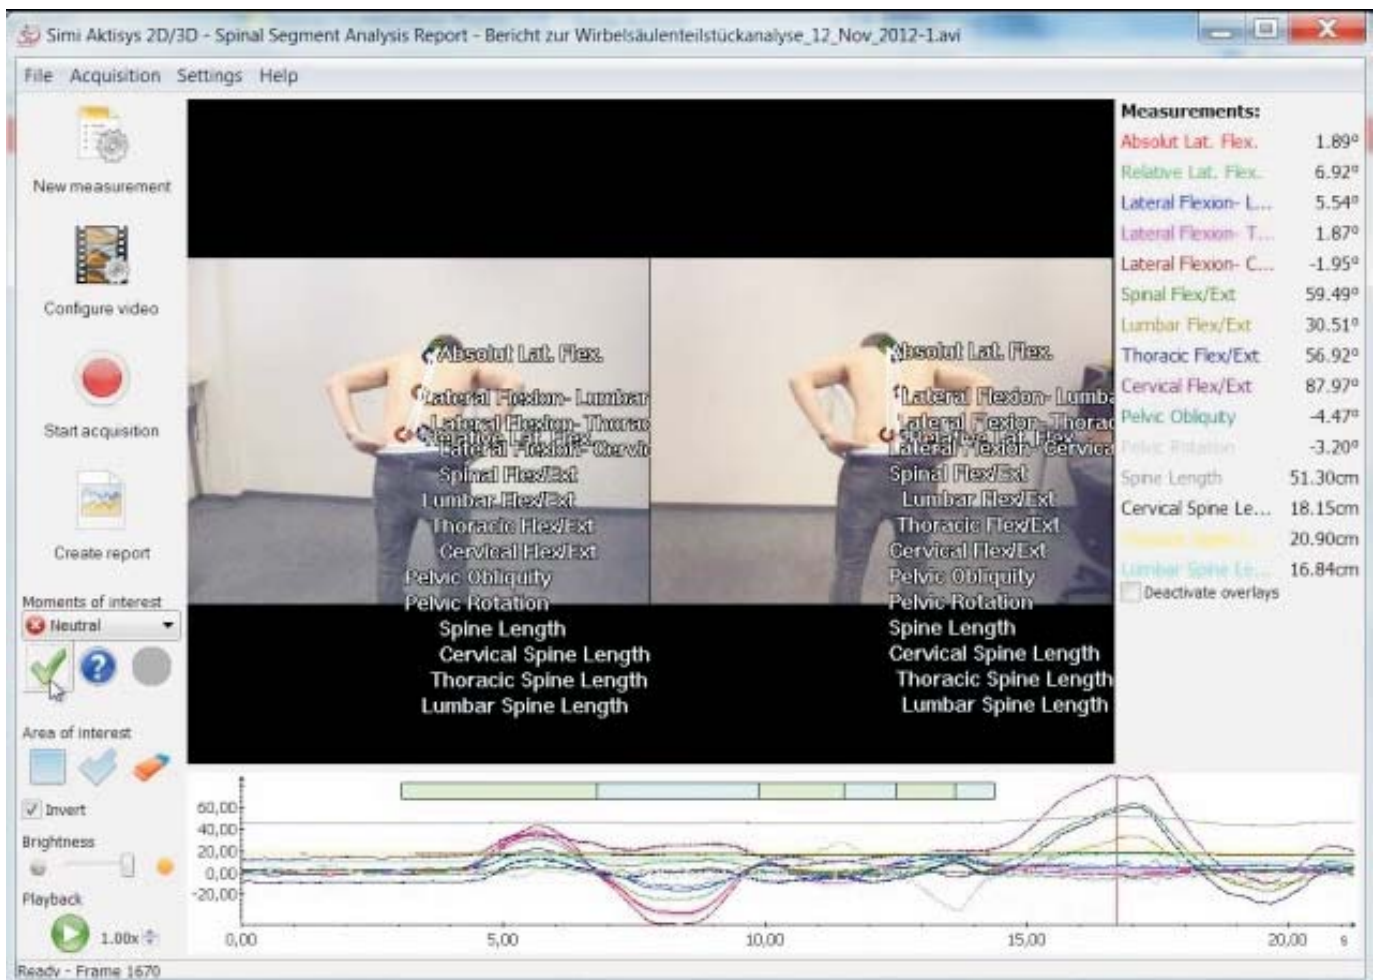

Simi Aktisys

sistema óptico automático de análisis del movimiento

Simi presenta el primer sistema de análisis de movimiento que obtiene en tiempo real las medidas de nuestro interés en la pantalla del ordenador de forma simultánea al video .

Gracias a la utilización de 5 marcadores LED de distintos colores y a sus cámaras de video de alta velocidad el sistema puede reconocer automáticamente el desplazamiento de los marcadores a lo largo de cada imagen, presentando los valores correspondientes en cada momento.

Facilita en gran manera el análisis detallado del movimiento después de la captura de la secuencia y controla automáticamente todas las grabaciones de video de forma sincronizada.

Gran variedad de análisis sagital y frontal predefinidos, para simplificar el trabajo del usuario

Características principales :

- Ahorro de tiempo en el análisis.
- Fiabilidad en las medidas de centésimas de grado o milímetros en ángulos, distancias y ejes.
- Permite incluso su utilización como biofeedback directa
- Gran variedad de medidas automáticas y manuales de distancias y ángulos.
- Informe final fácilmente configurable por el usuario
- Posibilidad de integración con EMG y plataformas de presión.