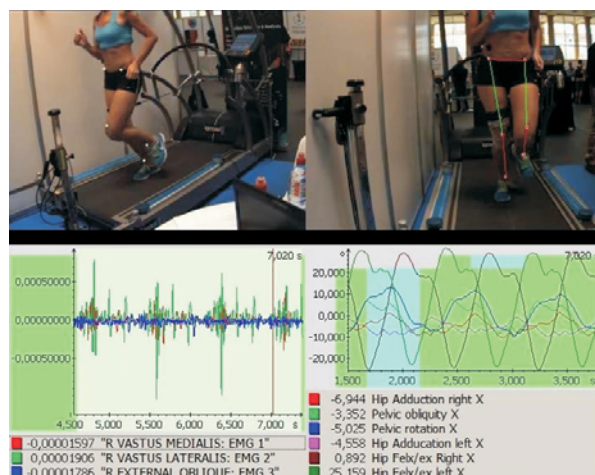

Importador para España : **AEMEDI**
telf : 934 585 201 fax : 934 585 748

C / Gran Via 718
comercial@aemedi.es

08013 Barcelona
www.aemedi.es